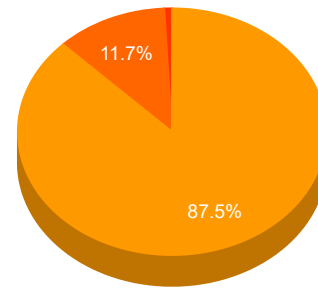

Leiden, 21 april 2023

mr. D.H. Mandel
voorzitter

mr. W.J. de Wit
secretaris

UITSLAG: UNIVERSITEITSRAAD STUDENTEN

● Internet

● Niet gestemd ● Voorkeur stem ● Blanco stem

Statistiek

Stemgerechtigden	33892		
Voorkeur stemmers	3959	11,7%	<div style="width: 11.7%;"></div>
Blanco stemmers	275	0,8%	<div style="width: 0.8%;"></div>
Opkomstpercentage	4234	12,5%	<div style="width: 12.5%;"></div>
Zetels	8		
Verdeelde restzetels	3		
Kiesdeler	494,875		
Halve kiesdeler	247,4375		

Lijst Vooruitstrevende Studenten (LVS)

Zetels	2		
Stemmen	1157	29,2%	<div style="width: 29.2%;"></div>
Liza Koppes * (1)	174	4,4%	<div style="width: 4.4%;"></div>
Ebrar Kaya * (2)	137	3,5%	<div style="width: 3.5%;"></div>
Jeppe Bandringa	38	1%	<div style="width: 1%;"></div>
Canali Korkmaz	42	1,1%	<div style="width: 1.1%;"></div>
Amos Waasdorp	22	0,6%	<div style="width: 0.6%;"></div>
Jo-Anne van Gils	60	1,5%	<div style="width: 1.5%;"></div>
Chaouki Baladi	18	0,5%	<div style="width: 0.5%;"></div>
Tristan Hoekema	58	1,5%	<div style="width: 1.5%;"></div>
Kishan Negi	4	0,1%	<div style="width: 0.1%;"></div>
Susan van Grol	39	1%	<div style="width: 1%;"></div>
Eleanor Daw	104	2,6%	<div style="width: 2.6%;"></div>
Sophia Ritscher	12	0,3%	<div style="width: 0.3%;"></div>
Sissi Zhang	28	0,7%	<div style="width: 0.7%;"></div>
Robin Wacanno	20	0,5%	<div style="width: 0.5%;"></div>
Adela Gregářová	27	0,7%	<div style="width: 0.7%;"></div>
José Manuel Jun Pereira	84	2,1%	<div style="width: 2.1%;"></div>
Jeroen Umbgrove	73	1,8%	<div style="width: 1.8%;"></div>
Emily Wiggers	21	0,5%	<div style="width: 0.5%;"></div>